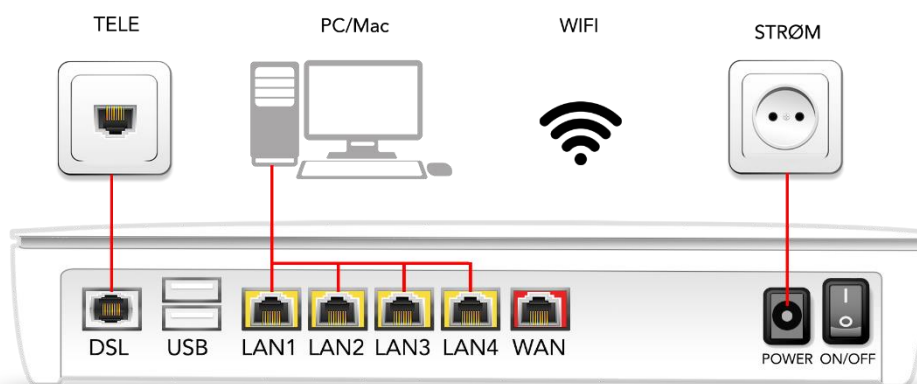

Modem-p ikkussuunnissaanut ilitsersuut

- DSL Kaabeli aminneq iikkami ikkuffimmiik Modem-p tunuani DSL-imut ikkuguk
- Kallerup inneranut Adapteria iikkamut imaluunniit forlænger ledning-ernut ikkuguk
- Kallerup inneranut Adapteriata kaabelia Modem-ip tunuani POWER-imut ikkuguk
- Modem-p ikittaataa ON/OFF toorlugu ikiguk 30 sekundillu missaani utaqqiguit atornissaminut piariissaaq.
- WIFI-eqangikkuit PC/Mac-imiit netværkskabel LAN1, 2, 3, 4-mut ikkutiinnarlugu, Internet-ersinnaavutit
- Qarasaasiat ikiguk
- Internet-ernissarnut piareerputit